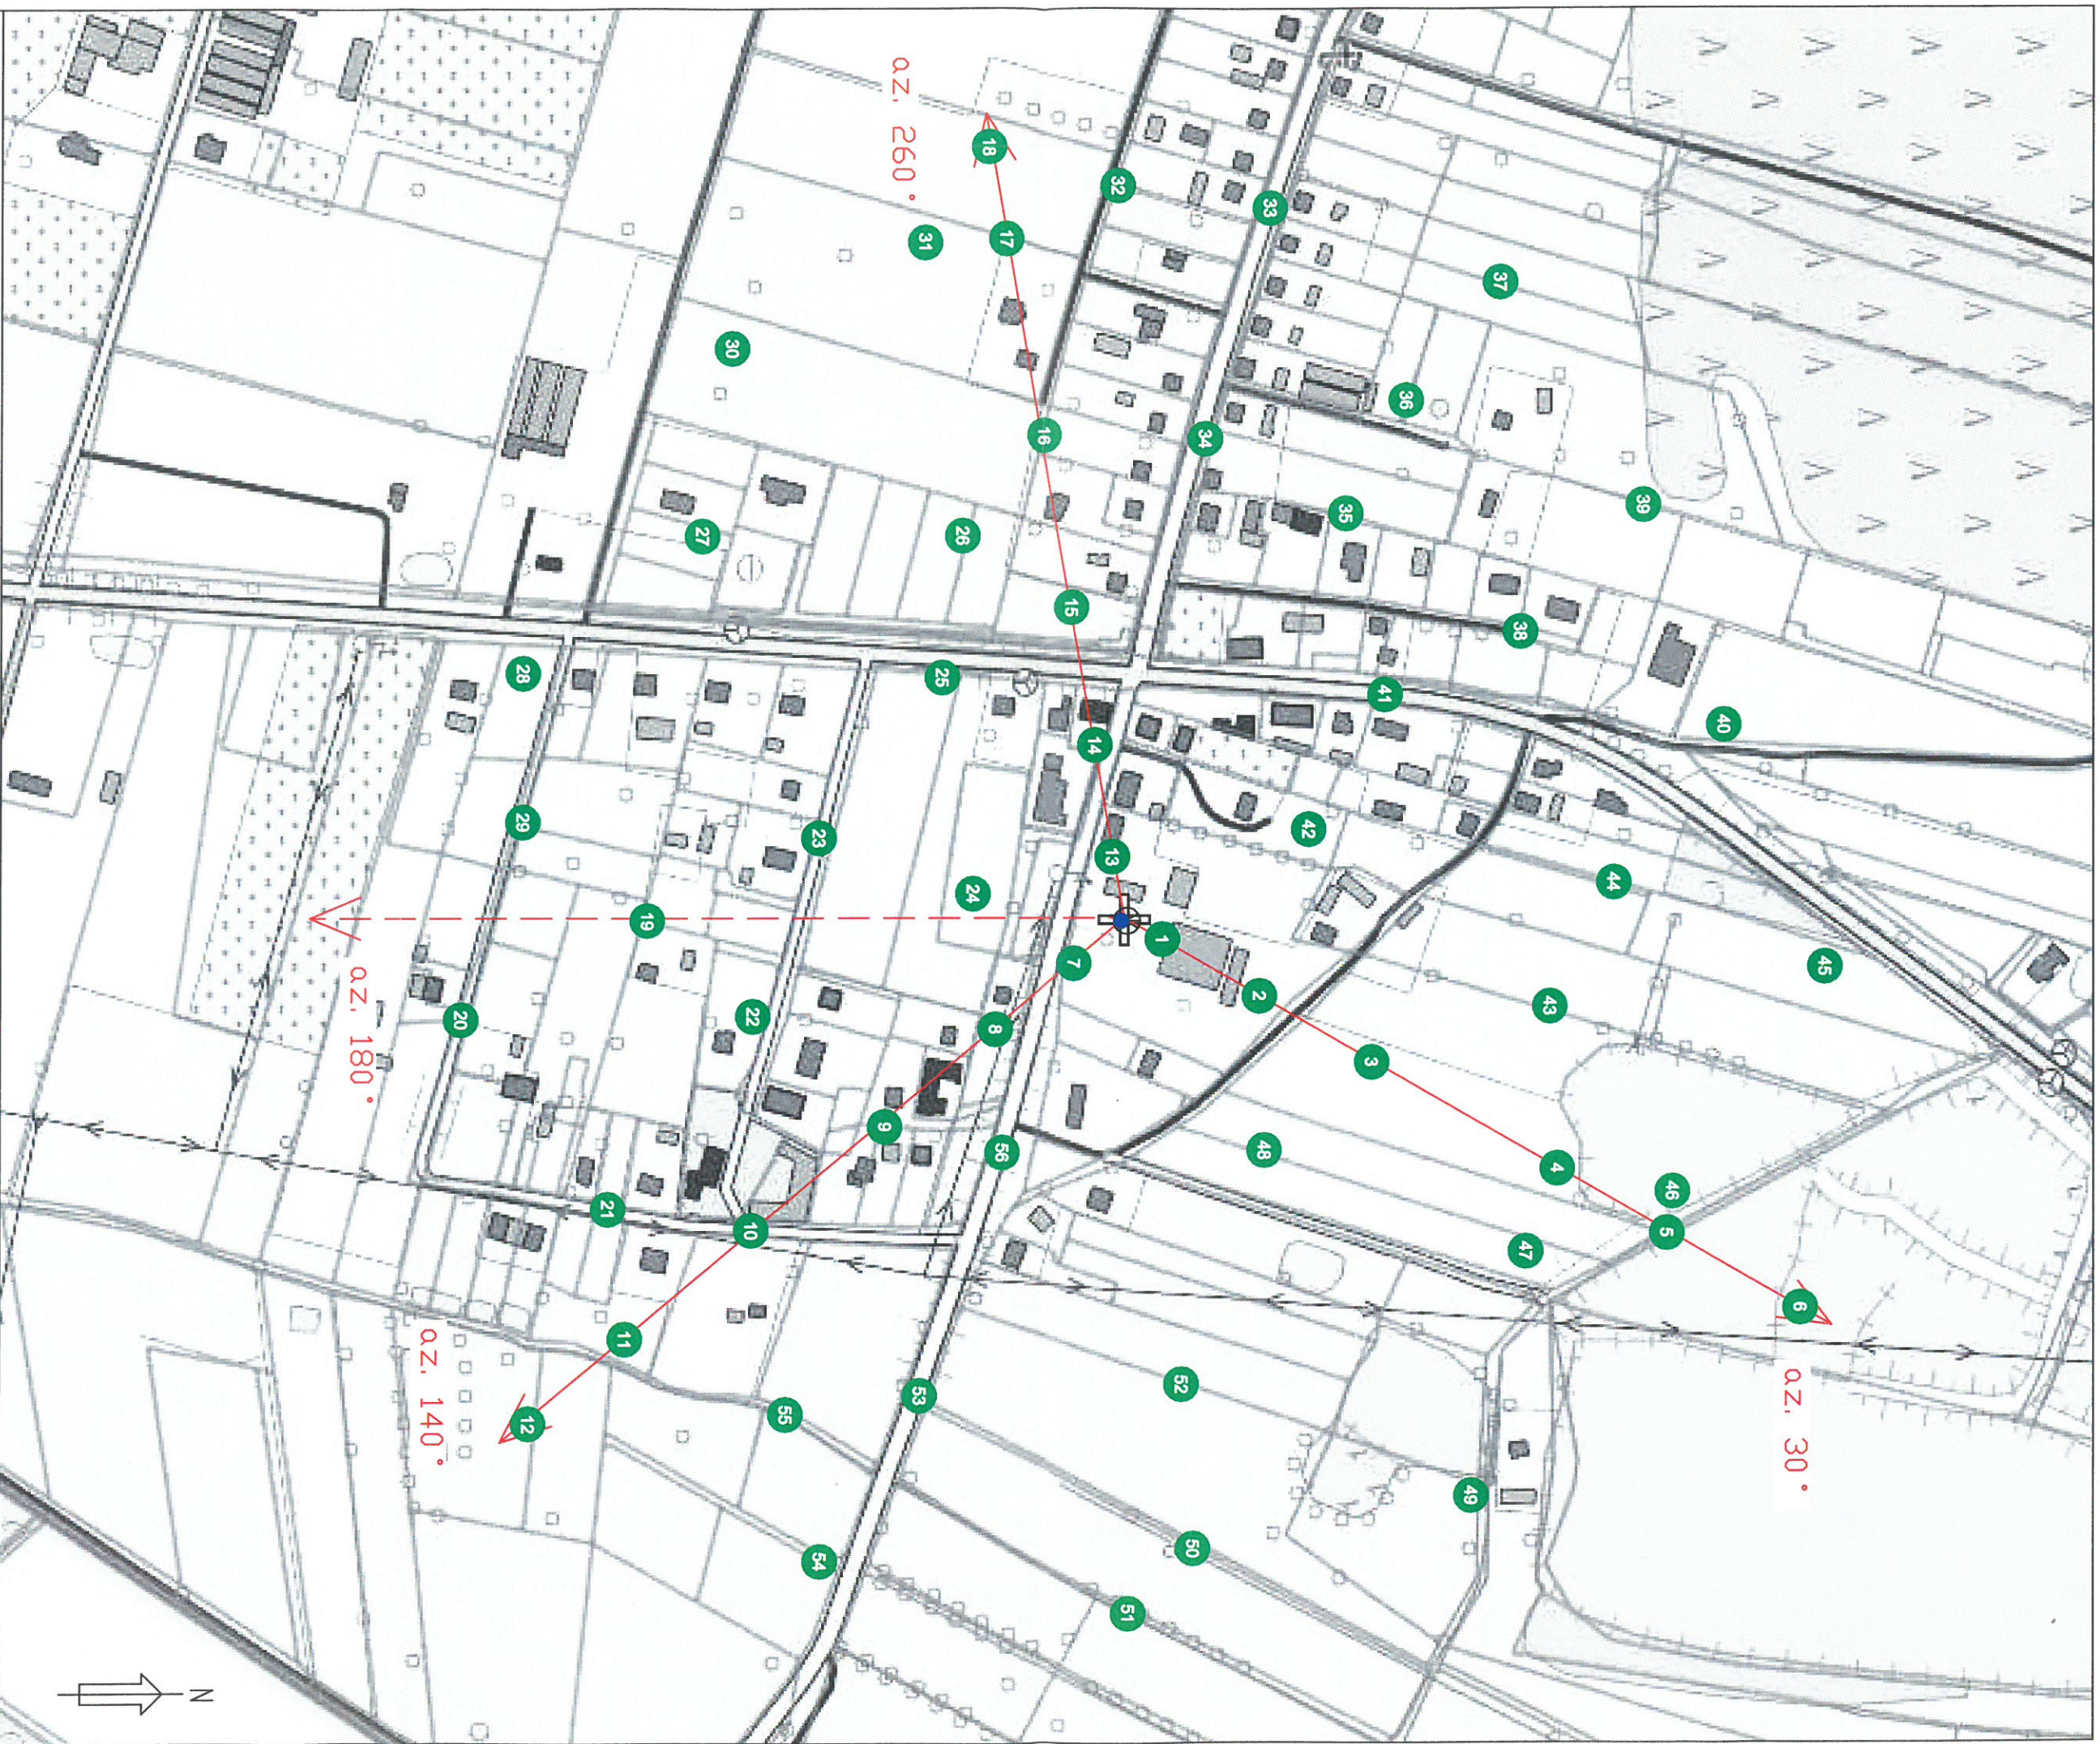

Rys. 1 Lokalizacja pionów pomiarowych

Legenda

- Pion pomiarowy
- Antena sektorowa
- ⊕ Instalacja będąca źródłem pola elektromagnetycznego

skala 1:3000

Sprawozdanie z pomiarów pól elektromagnetycznych nr LBMT/041/05/20/PBM/OS